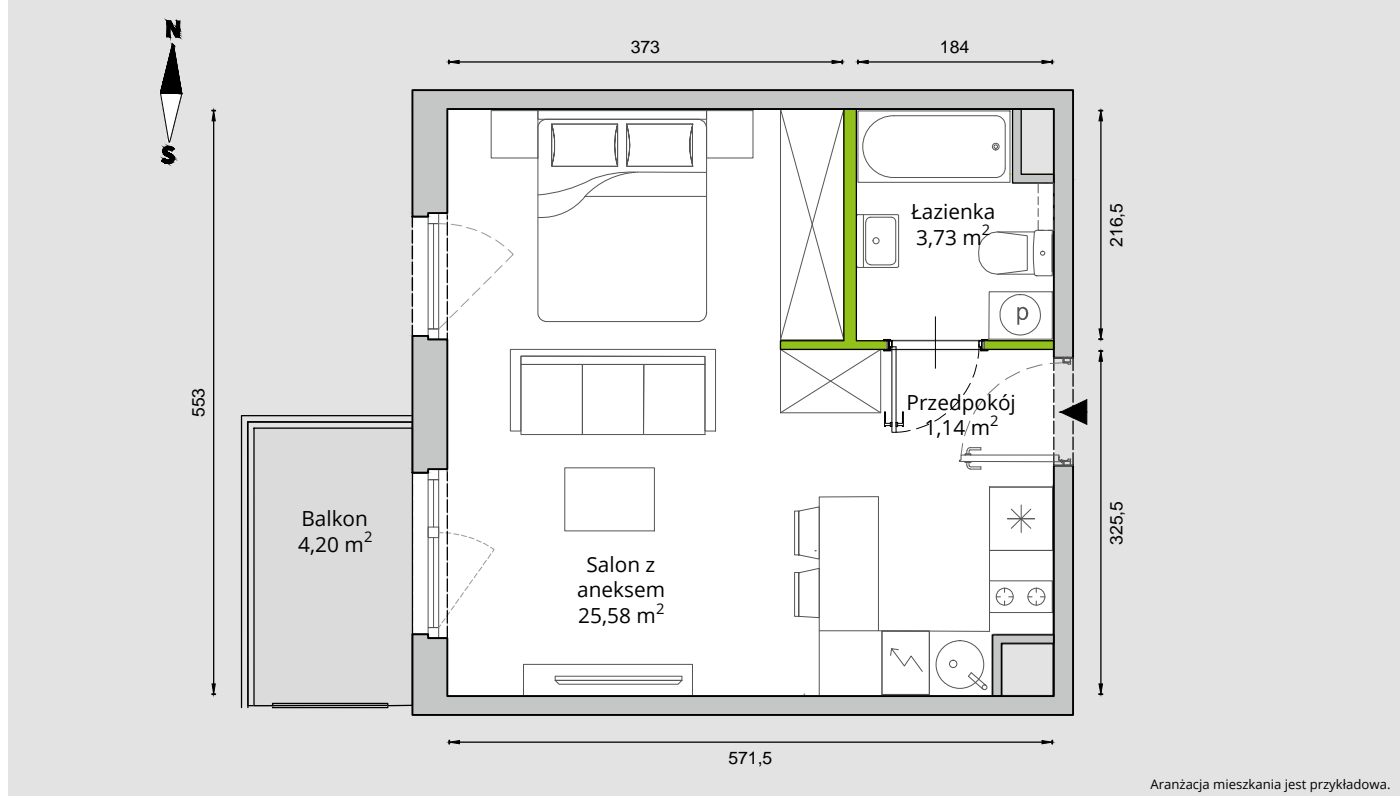

RZUT MIESZKANIA 30,45 M²

2 PIĘTRO

POWIERZCHNIA UŻYTKOWA

nie uwzględnia powierzchni pod ścianami działowymi

Salon z aneksem 25,58 m²

łazienka 3,73 m²

Przedpokój 1,14 m²

RAZEM 30,45 m²

+balkon 4,20 m²

RZUT KONDYGNACJI

PLAN OSIEDLA

W Develia nie płacisz za powierzchnię pod ścianami działowymi!

Powierzchnia (bez ścian działowych) 30,45 m²

Powierzchnia pod ścianami działowymi 0,59 m²

Powierzchnia użytkowa wg PN-ISO 9836:1977 31,04 m²