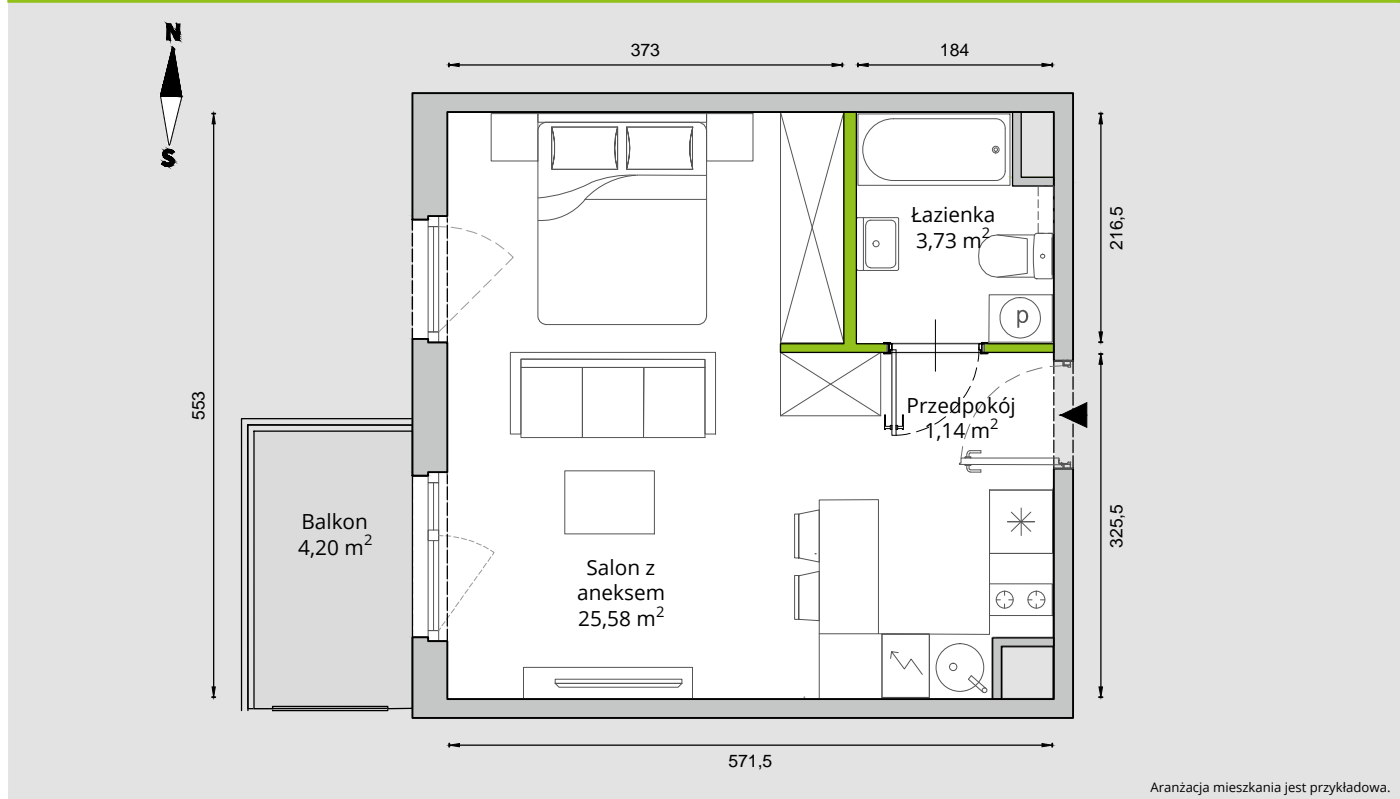

RZUT MIESZKANIA 30,45 M²

4 PIĘTRO

Aranżacja mieszkania jest przykładowa.

POWIERZCHNIA UŻYTKOWA

nie uwzględnia powierzchni pod ścianami działowymi

Salon z aneksem 25,58 m²

Łazienka 3,73 m²

Przedpokój 1,14 m²

RAZEM 30,45 m²

+balkon 4,20 m²

RZUT KONDYGNACJI

PLAN OSIEDLA

W Develia nie płacisz za powierzchnię pod ścianami działowymi!

Powierzchnia (bez ścian działowych) 30,45 m²

Powierzchnia pod ścianami działowymi 0,59 m²

Powierzchnia użytkowa wg PN-ISO 9836:1977 31,04 m²

BIURO SPRZEDAŻY

Wola Retro
ul. Siedmiogrodzka 9
01-204 Warszawa
22 100 11 12
warszawa@develia.pl
www.develia.pl