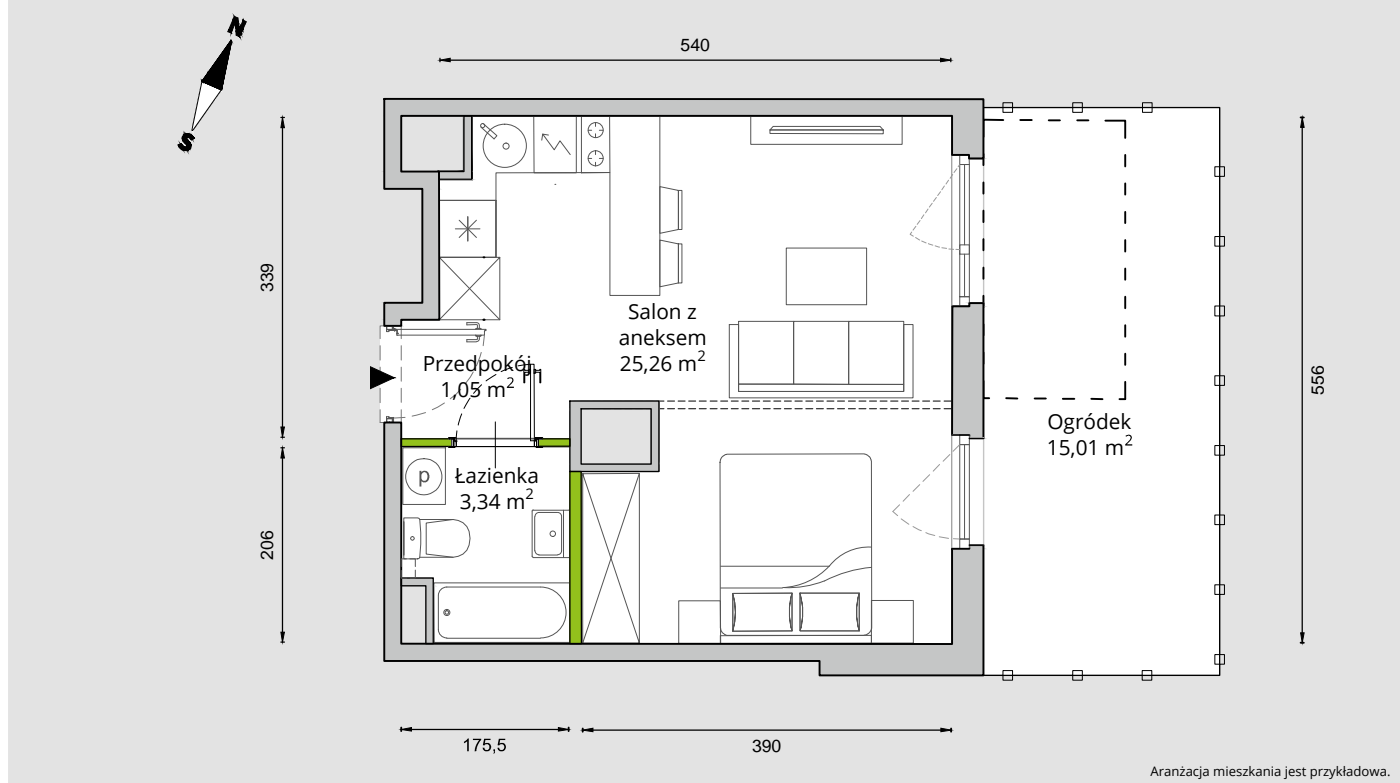

JAGIELLOŃSKA 45A

105

Prestovia
HOUSE

RZUT MIESZKANIA 29,65 m²

PARTER

POWIERZCHNIA UŻYTKOWA

nie uwzględnia powierzchni pod ścianami działowymi

Salon z aneksem 25,26 m²

łazienka 3,34 m²

Przedpokój 1,05 m²

RAZEM 29,65 m²

+ogródek 15,01 m²

RZUT KONDYGNACJI

PLAN OSIEDLA

W Develia nie płacisz za powierzchnię pod ścianami działowymi!

Powierzchnia (bez ścian działowych) 29,65 m²

Powierzchnia pod ścianami działowymi 1,24 m²

Powierzchnia użytkowa wg PN-ISO 9836:1977 30,89 m²

DEVELIA

BIURO SPRZEDAŻY

Wola Retro
ul. Siedmiogrodzka 9
01-204 Warszawa
22 100 11 12
warszawa@develia.pl
www.develia.pl